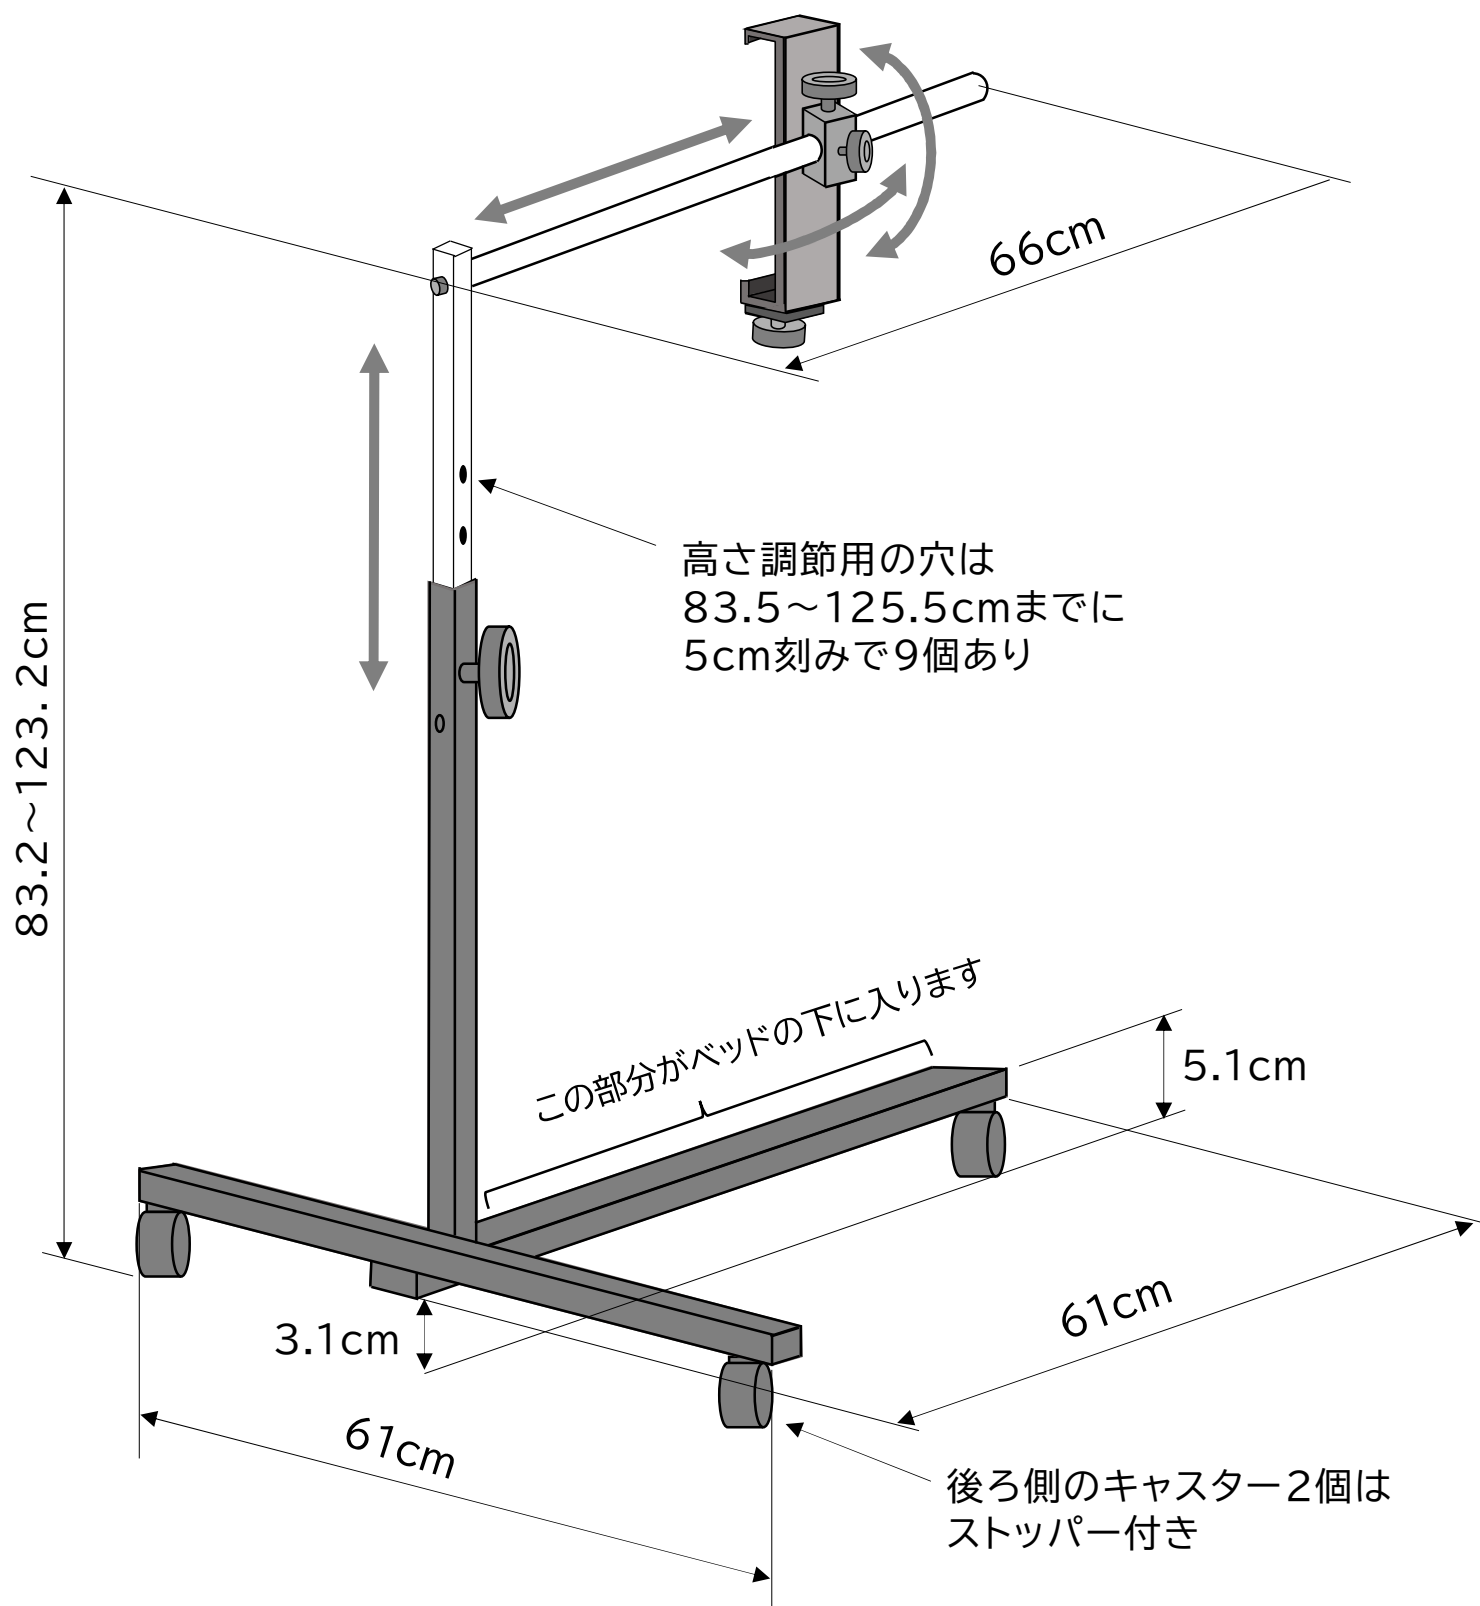

意思伝達装置ファイン・チャット(AYL-FC01専用) スタンドアーム(AYL-FCP004) 寸法表

■ご注意

本製品(スタンドアーム)の脚部先端は、キャスター部を含め床から5.1センチです。実際にベッドを使用している環境で床との隙間の高さを計測して、設置の可否をご判断ください。

床の材質によって、特にカーペットなどの場合は、脚部が沈み、ベッドの仕様書に書かれている寸法より床との隙間が狭くなっている可能性があります。