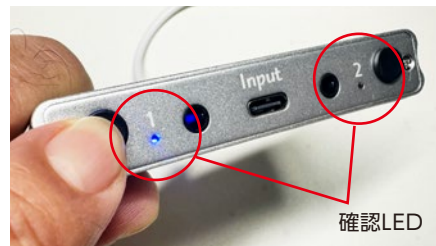

これ1台で必要な機能が完結

iPhoneやiPadをアクセシビリティのスイッチコントロールで操作するために必要な、入力スイッチと電源の2つの機能が本アダプタ1個で完結。また、アダプタのスライドスイッチの切替で入力信号を「マウス左クリック」にすれば、視線トラッキング時の「確定」も可能です。

特長

2

USB-CとLightning^{※1}の両方に対応

iOS機器の接続端子はUSB-Cが主流ですが、Lightning端子の機器を使っている方も多いと思います。本アダプタはケーブルを交換することでUSB-CとLightning端子の機器の両方に対応することが出来ます。

※1: Lightning端子の機器と接続する際は本製品に付属の専用ケーブルが必要です。

Lightning / USB-C ケーブル

USB-C / USB-Cケーブル

特長

3

本体ボタンとLEDで動作確認が可能

うまく動かない?という時の確認のため、本体にも入力スイッチ1、2に対応するボタンと、入力時に点灯する青色のLEDを搭載。本アダプタ単体でスイッチ操作の確認ができるので、トラブルの解決も簡単です。

確認LED

iOSアダプタ 品番/価格/主な仕様

名称	コネクトエール
型番	AYL-WT021W
価格	¥20,000 (税抜)
対応OS	iOS 15.8 ~ 18.3.1、iPadOS 15.8 ~ 18.3.1、macOS 11 Big Sur以降 (Windows、Androidは動作保証外です。将来のiOS、iPadOS、macOSのバージョンアップへの対応を保証するものではありません。最新の対応OSの状況は当社HPにてご確認ください)
入力	Φ3.5モノラルミニジャック×2 (接点入力×2)、USB-C×1 (電源)
出力	USB-C×1 (入力1→スペース、入力2→リターンまたはマウス左クリック、電源)
電源	5 ~ 20V (接続機器・状態による) 電源供給には別途、USB-CアダプターやUSB-Cケーブルをご用意ください。
消費電流	0.1 ~ 2A (接続機器・状態による)
動作環境	温度: 0 ~ 40度、湿度: 20 ~ 80% (ただし結露しないこと) ※推奨値
外形寸法・重量	幅85mm×高さ15mm×奥行30mm・約50g
製品内容	リモコンエール本体、USB-C / USB-Cケーブル、Lightning / USB-Cケーブル、取扱説明書