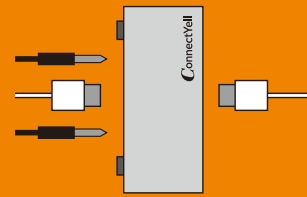

コネクトエール ConnectYell

iPhone / iPadのスイッチコントロールを実現するオールインワンのアダプタ

2つの入力スイッチと
電源をこれ1台で接続

コネクトエール
接続例

USB-Cと
Lightningの
両方の端子に対応

iPhone / iPad を外部スイッチとつなぐ作業、コネクトエールが解決します！

特長

1

これ1台で必要な機能が完結

iPhoneやiPadをアクセシビリティのスイッチコントロールで操作するために必要な、入力スイッチと電源の2つの機能が本アダプタ1個で完結。また、アダプタのスライドスイッチの切替で入力信号を「マウス左クリック」にすれば、視線トラッキング時の「確定」も可能です。

特長

2

USB-CとLightning^{※1}の両方に対応

iOS機器の接続端子はUSB-Cが主流ですが、Lightning端子の機器を使っている方も多いと思います。本アダプタはケーブルを交換することでUSB-CとLightning端子の機器の両方に対応することが出来ます。

※1: Lightning端子の機器と接続する際は本製品に付属の専用ケーブルが必要です。

Lightning / USB-C ケーブル

USB-C / USB-Cケーブル

特長

3

本体ボタンとLEDで動作確認が可能

うまく動かない?という時の確認のため、本体にも入力スイッチ1、2に対応するボタンと、入力時に点灯する青色のLEDを搭載。本アダプタ単体でスイッチ操作の確認ができるので、トラブルの解決も簡単です。