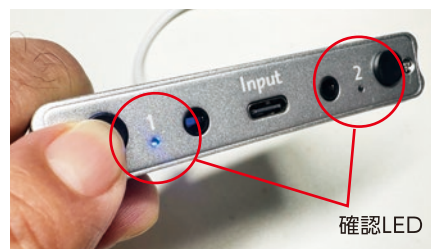

iPhoneやiPadをアクセシビリティのスイッチコントロールで操作するために必要な、入力スイッチと電源の2つの機能が本アダプタ1個で完結。また、アダプタのスライドスイッチの切替で入力信号を「マウス左クリック」にすれば、視線トラッキング時の「確定」も可能です。

スライドスイッチ

特長

2

USB-CとLightning^{※1}の両方に対応

iOS機器の接続端子はUSB-Cが主流ですが、Lightning端子の機器を使っている方も多いと思います。本アダプタはケーブルを交換することでUSB-CとLightning端子の機器の両方に対応することが出来ます。

※1: Lightning端子の機器と接続する際は本製品に付属の専用ケーブルが必要です。

Lightning / USB-C ケーブル

USB-C / USB-Cケーブル

特長

3

本体ボタンとLEDで動作確認が可能

うまく動かない?という時の確認のため、本体にも入力スイッチ1、2に対応するボタンと、入力時に点灯する青色のLEDを搭載。本アダプタ単体でスイッチ操作の確認ができるので、トラブルの解決も簡単です。

確認LED

iOSアダプタ 品番/価格/主な仕様

名称	コネクトエール
型番	AYL-WT021W
価格	¥20,000 (税抜)
対応OS	iOS 15.8 ~ 18.3.2、iPadOS 15.8 ~ 18.3.2、macOS 11 Big Sur以降 (Windows、Androidは動作保証外です。将来のiOS、iPadOS、macOSのバージョンアップへの対応を保証するものではありません。最新の対応OSの状況は当社HPにてご確認ください)
入力	φ3.5モノラルミニジャック×2 (接点入力×2)、USB-C×1 (電源)
出力	USB-C×1 (入力1→スペース、入力2→リターンまたはマウス左クリック、電源)
電源	5 ~ 20V (接続機器・状態による) 電源供給には別途、USB-CアダプターやUSB-Cケーブルをご用意ください。
消費電流	0.1 ~ 2A (接続機器・状態による)
動作環境	温度: 0 ~ 40度、湿度: 20 ~ 80% (ただし結露しないこと) ※推奨値
外形寸法・重量	幅85mm×高さ15mm×奥行30mm・約50g
製品内容	リモコンエール本体、USB-C / USB-Cケーブル、Lightning / USB-Cケーブル、取扱説明書