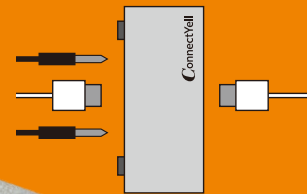

コネクトエール ConnectYell

iPhone / iPadのスイッチコントロールを実現するオールインワンのアダプタ

2つの入力スイッチと
電源をこれ1台で接続

USB-Cと
Lightningの
両方の端子に対応

iPhone / iPad を外部スイッチとつなぐ作業、コネクトエールが解決します！

特長

1

これ1台で必要な機能が完結

iPhoneやiPadをアクセシビリティのスイッチコントロールで操作するために必要な、入力スイッチと電源の2つの機能が本アダプタ1個で完結。また、アダプタのスライドスイッチの切替で入力信号を「マウス左クリック」にすれば、視線トラッキング時の「確定」も可能です。

スライドスイッチ

特長

2

USB-CとLightning^{※1}の両方に対応

iOS機器の接続端子はUSB-Cが主流ですが、Lightning端子の機器を使っている方も多いと思います。本アダプタはケーブルを交換することでUSB-CとLightning端子の機器の両方に対応することが出来ます。

※1: Lightning端子の機器と接続する際は本製品に付属の専用ケーブルが必要です。

Lightning / USB-C ケーブル

USB-C / USB-Cケーブル

特長

3

本体ボタンとLEDで動作確認が可能

うまく動かない?という時の確認のため、本体にも入力スイッチ1、2に対応するボタンと、入力時に点灯する青色のLEDを搭載。本アダプタ単体でスイッチ操作の確認ができるので、トラブルの解決も簡単です。