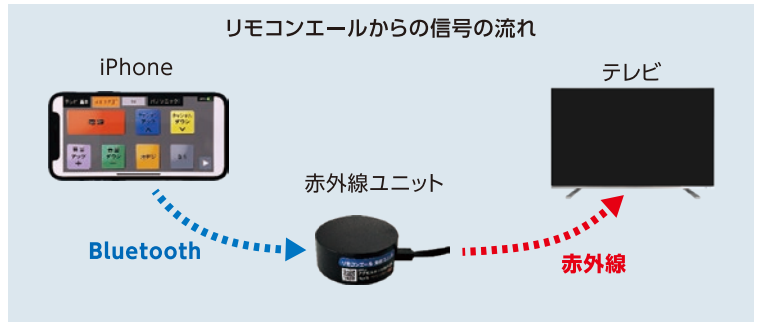

iPhoneを活用した高齢者、障害者に使いやすいアプリとリモコン専用ユニットのみで構成、大型のボタンのタッチまたは外部スイッチ*1によるオートスキャン方式の簡単操作。

操作したいボタン数にあわせて、3種類のレベルから選択が可能。

特長
2

WiFi不要*2で利用可能

Bluetoothと赤外線との連携のみでテレビ操作が可能。

だから、WiFi環境の無いご自宅や、WiFiの利用が禁止されている病院、施設でも安心して使えます！

特長
3

不要になったiPhoneを有効活用

本製品の操作専用アプリはiPhone6Sなど古い機種から対応していますので、ご家族、ご友人の眠っている古いiPhone、iPad (iOS15.8以上が動作する機種) をテレビ専用リモコンとして活用することで安価で導入できます。

※1 入力スイッチによる操作をされる場合は、入力スイッチ、変換アダプタを別途ご準備下さい。
※2 アプリのインストール、アップデートではWiFi接続が必要です。

導入にあたって

リモコンエールは赤外線ユニットとiPhone/iPadで動作するアプリケーションの組み合わせで構成されます。

導入に際しては、先にiOS/iPadOSの15.8以上で動作するiPhone/iPadにリモコンエールアプリをインストール(無料)して、「設定→5-3 デモモード」を「有効」にすれば、アプリの使い心地や設定内容の確認ができます。そのうえで、赤外線ユニットの購入をお勧めします。赤外線ユニットのデモ機貸出(有償)も対応しております。詳しくは弊社ホームページをご覧ください。