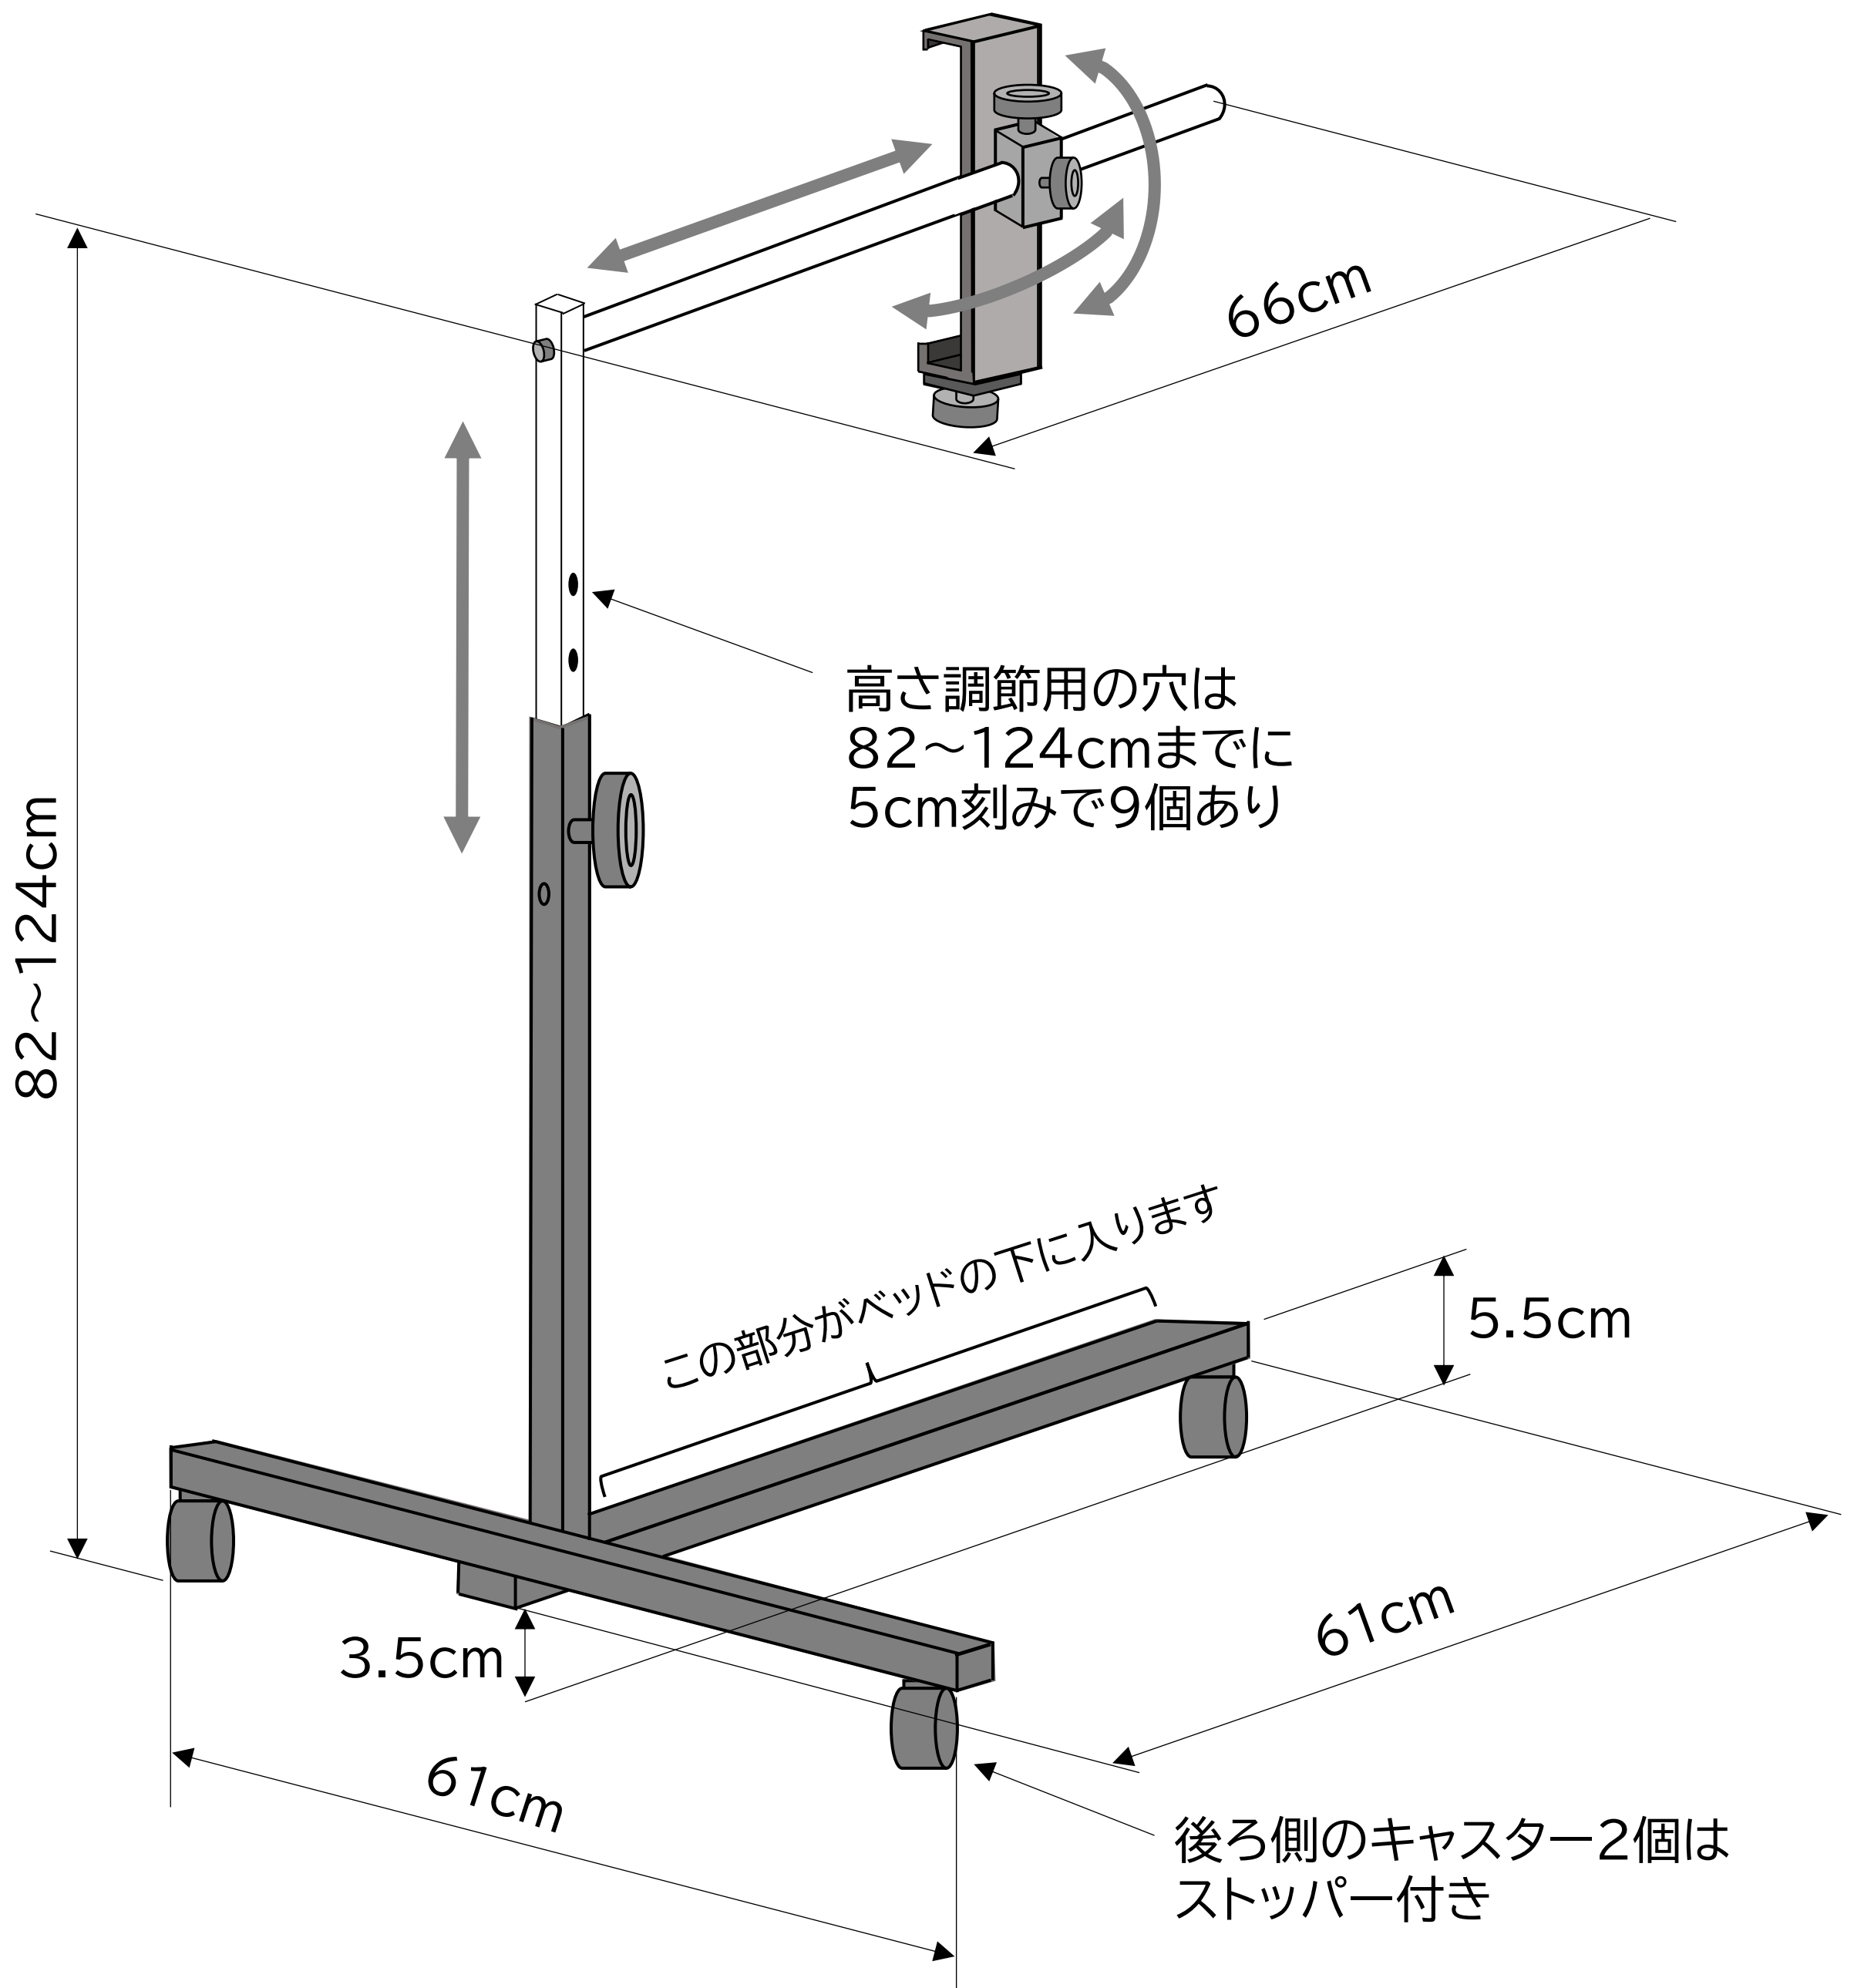

意思伝達装置ファイン・チャット(AYL-FC01専用)

## キャスターアーム(AYL-FCP004A) 寸法表

## ■ご注意

本製品(キャスターアーム)の脚部先端は、キャスター部を含め床から5.1センチです。実際にベッドを使用している環境で床との隙間の高さを計測して、設置の可否をご判断ください。

床の材質によって、特にカーペットなどの場合は、脚部が沈み、ベッドの仕様書に書かれている寸法より床との隙間が狭くなっている可能性があります。

デモ機の貸出も対応しておりますので、事前に十分ご確認ください。